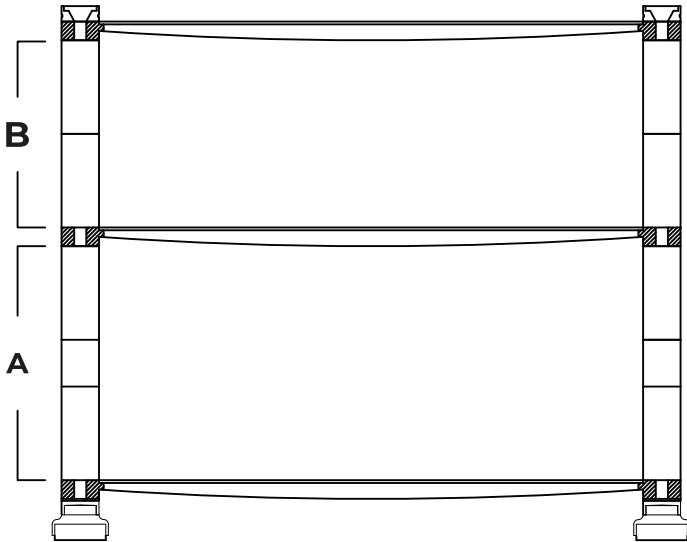

AEON LIGHT

RACK AUDIO | AUDIO RACK

A e B sono variabili e aggiornabili dopo l'acquisto.
A and B are variable and upgradable aftermarket.